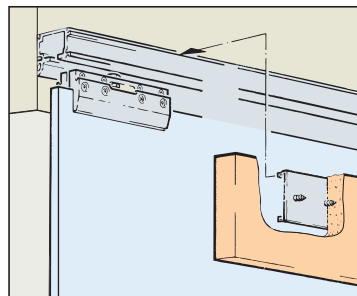

**System: Combi-Laufschiene für Wand- oder Deckenmontage für 1 Glastüre bis 100 kg. Design Clip-Blende Alu oder Holz**

System: Combi running track for wall or ceiling mounting for 1 glass panel up to 100 kg. Design Aluminium or wood clip fascia

Système: Rail de roulement Combi pour montage mural ou au plafond pour 1 porte en verre jusqu'à 100 kg. Design Cache à clipser en alu ou en bois

**Einbaubeispiele / Mounting examples / Exemples de montage**

**Einbauvarianten mit Holzblende**

Mounting versions with wooden fascia / Variantes de montage avec cache en bois

**Befestigungsabstand für Clip-Teil alle 400 bis 600 mm**

Fixing distance for clip component every 400 to 600 mm