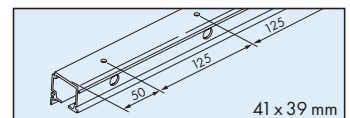

Einbauvarianten mit Holzblende

Mounting versions with wooden fascia / Variantes de montage avec cache en bois

Befestigungsabstand für Clip-Teil alle 400 bis 600 mm

Fixing distance for clip component every 400 to 600 mm

Distance des clips tous les 400 à 600 mm

Garnituren / Sets / Garnitures

Türgewichte
Door weights
Poids de portes 36

1 Türe Door Porte		No. 057.3074.071	
2x		2x	
2x		2x	
1x		1x	
1x		1x	

Zubehör / Accessories / Accessoires

Combi-Laufschiene Alu, gelocht

Combi running track aluminium, pre-drilled
Rail de roulement en alu, perforé

Gr./Size

Art. No.

1700 mm	057.3048.170
2000 mm	057.3048.200
2500 mm	057.3048.250
6000 mm	057.3048.600

Clip-Blende zu Laufschiene Alu, eloxiert

Clip fascia for running track aluminium, anodized
Cache à clipser pour rail de roulement en alu, anodisé

2500 mm	057.3050.250
3500 mm	057.3050.350
6000 mm	057.3050.600

Blendenendstück-Set Alu, eloxiert, einseitig, Wandmontage

Fascia end component set aluminium, anodized, one-sided, wall mounting
Jeu d'extrémités de cache en alu, anodisé, un côté, montage mural

44.5 mm	057.3052.074

Blendenendstück-Set Alu, eloxiert, einseitig, Deckenmontage

Fascia end component set aluminium, anodized, one-sided, ceiling mounting
Jeu d'extrémités de cache en alu, anodisé, un côté, montage au plafond

49.0 mm	057.3052.071

Clip-Teil für Holzblende Alu, gelocht

Clip component for wooden fascia aluminium, pre-drilled
Clip en alu pour cache en bois, perforé

1x	057.3063.002

Sichtschutzdichtung, Kunststoff schwarz, in Rollen

Screening seal, black plastic, in rolls
Joint pare-vue, plastique noir, en rouleaux

20 m	057.3078.002

Sonderzubehör / Special accessories / Accessoires spéciaux: 31-35

Technische Daten / Technical data / Caractéristiques techniques: 37