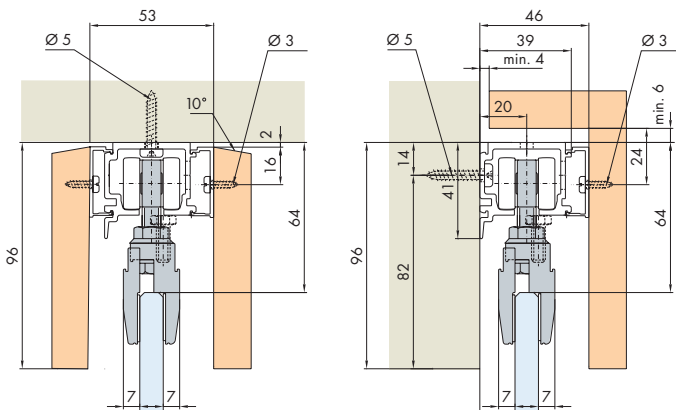

**System: Combi-Laufschiene für Wand- oder Deckenmontage für 1 Glastüre bis 100 kg. Design Clip-Blende Alu oder Holz**

System: Combi running track for wall or ceiling mounting for 1 glass panel up to 100 kg. Design Aluminium or wood clip fascia

Système: Rail de roulement Combi pour montage mural ou au plafond pour 1 porte en verre jusqu'à 100 kg. Design Cache à clipser en alu ou en bois

**Einbaubeispiele / Mounting examples / Exemples de montage**

**Einbauvarianten mit Holzblende**

Mounting versions with wooden fascia / Variantes de montage avec cache en bois

**Befestigungsabstand für Clip-Teil alle 400 bis 600 mm**

Fixing distance for clip component every 400 to 600 mm

Distance des clips tous les 400 à 600 mm

**Garnituren / Sets / Garnitures**

**Türgewichte**  
 Door weights  
 Poids de portes 36

<b>1</b> Türe Door Porte		<b>No. 057.3074.071</b>	
2x		2x	
2x		2x	
1x		1x	
1x		1x	