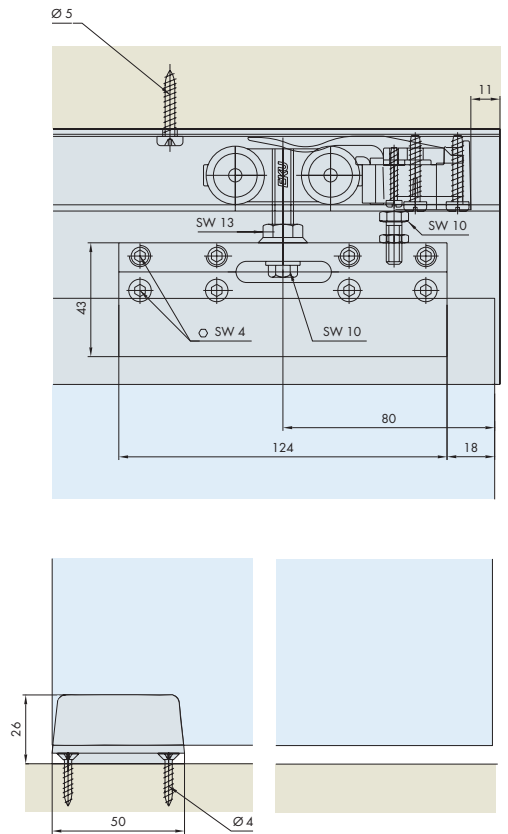

**System: Combi-Laufschiene für Wand- oder Deckenmontage für 1 Glastüre bis 100 kg. Design Clip-Blende Alu oder Holz**

System: Combi running track for wall or ceiling mounting for 1 glass panel up to 100 kg. Design Aluminium or wood clip fascia

Système: Rail de roulement Combi pour montage mural ou au plafond pour 1 porte en verre jusqu'à 100 kg. Design Cache à clipser en alu ou en bois

**Einbaubeispiele / Mounting examples / Exemples de montage**

**Einbauvarianten mit Holzblende**

Mounting versions with wooden fascia / Variantes de montage avec cache en bois

**Befestigungsabstand für Clip-Teil alle 400 bis 600 mm**

Fixing distance for clip component every 400 to 600 mm