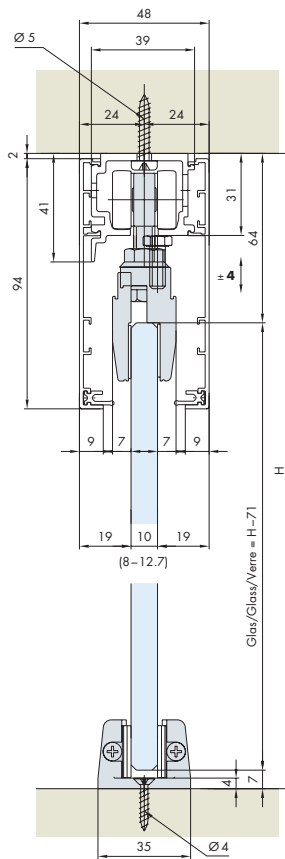

**System: Combi-Laufschiene für Wand- oder Deckenmontage für 1 Glastüre bis 100 kg. Design Clip-Blende Alu oder Holz**

System: Combi running track for wall or ceiling mounting for 1 glass panel up to 100 kg. Design Aluminium or wood clip fascia

Système: Rail de roulement Combi pour montage mural ou au plafond pour 1 porte en verre jusqu'à 100 kg. Design Cache à clipser en alu ou en bois

**Einbaubeispiele / Mounting examples / Exemples de montage**

**Einbauvarianten mit Holzblende**

Mounting versions with wooden fascia / Variantes de montage avec cache en bois

**Befestigungsabstand für Clip-Teil alle 400 bis 600 mm**

Fixing distance for clip component every 400 to 600 mm

Distance des clips tous les 400 à 600 mm

**Garnituren / Sets / Garnitures**

**Türgewichte**  
 Door weights  
 Poids de portes 36

<b>1</b> Türe Door Porte		<b>No. 057.3074.071</b>	
2x		2x	
2x		2x	
1x		1x	
1x		1x	