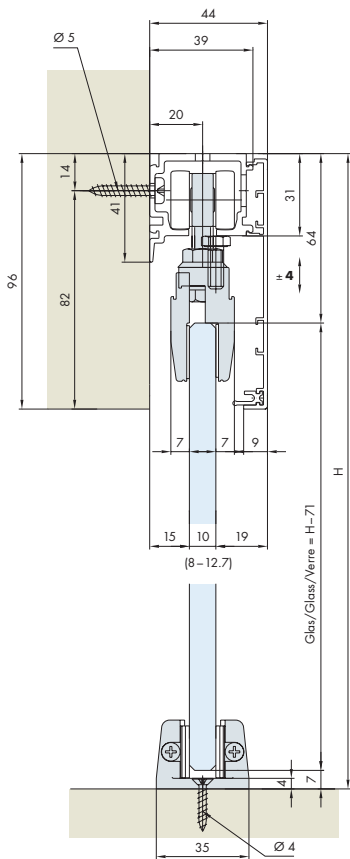

**System: Combi-Laufschiene für Wand- oder Deckenmontage für 1 Glastüre bis 100 kg. Design Clip-Blende Alu oder Holz**

System: Combi running track for wall or ceiling mounting for 1 glass panel up to 100 kg. Design Aluminium or wood clip fascia

Système: Rail de roulement Combi pour montage mural ou au plafond pour 1 porte en verre jusqu'à 100 kg. Design Cache à clipser en alu ou en bois

**Einbaubeispiele / Mounting examples / Exemples de montage**

**Einbauvarianten mit Holzblende**

Mounting versions with wooden fascia / Variantes de montage avec cache en bois

**Befestigungsabstand für Clip-Teil alle 400 bis 600 mm**

Fixing distance for clip component every 400 to 600 mm

Distance des clips tous les 400 à 600 mm

**Garnituren / Sets / Garnitures**

**Türgewichte**  
 Door weights  
 Poids de portes 36

<b>1</b> Türe Door Porte		<b>No. 057.3074.071</b>	
2x		2x	
2x		2x	
1x		1x	
1x		1x	